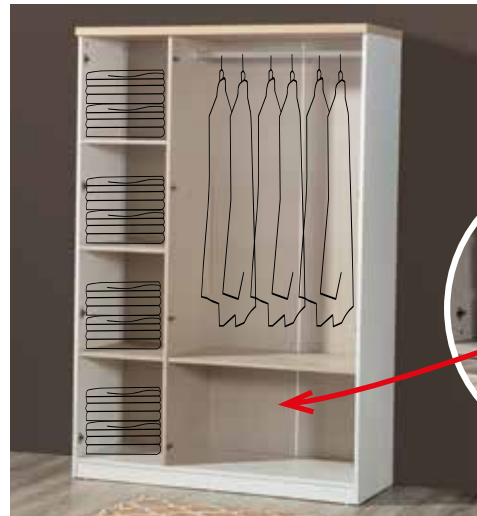

OPSİYONEL
EXTRA ÇEKMECE

DORA GENÇ ODASI / TEEN ROOM

Doğal ahşabın beyazla buluştuğu yer.
Dekoratif kapaklar havasıyla buluşan takım.