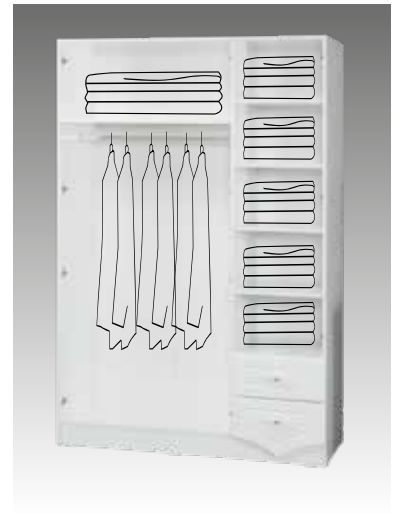

İNCİ GENÇ ODASI / TEEN ROOM

	G/W العرض cm	D/D العمق cm	Y/H الارتفاع cm
Tabanlı Karyola / Bunk / سرير بطابقين	105	204	122
Dotap / Wardrobe / خزانة ثلاثية	136	55	205
Ç. Masası / Study Stand / طاولة دراسة	115	60	151
Şifonyer / Dresser / شوفونير	77	47	99 + 65
Kitaphık / Bookcase / خزانة للكتب	75	35	187